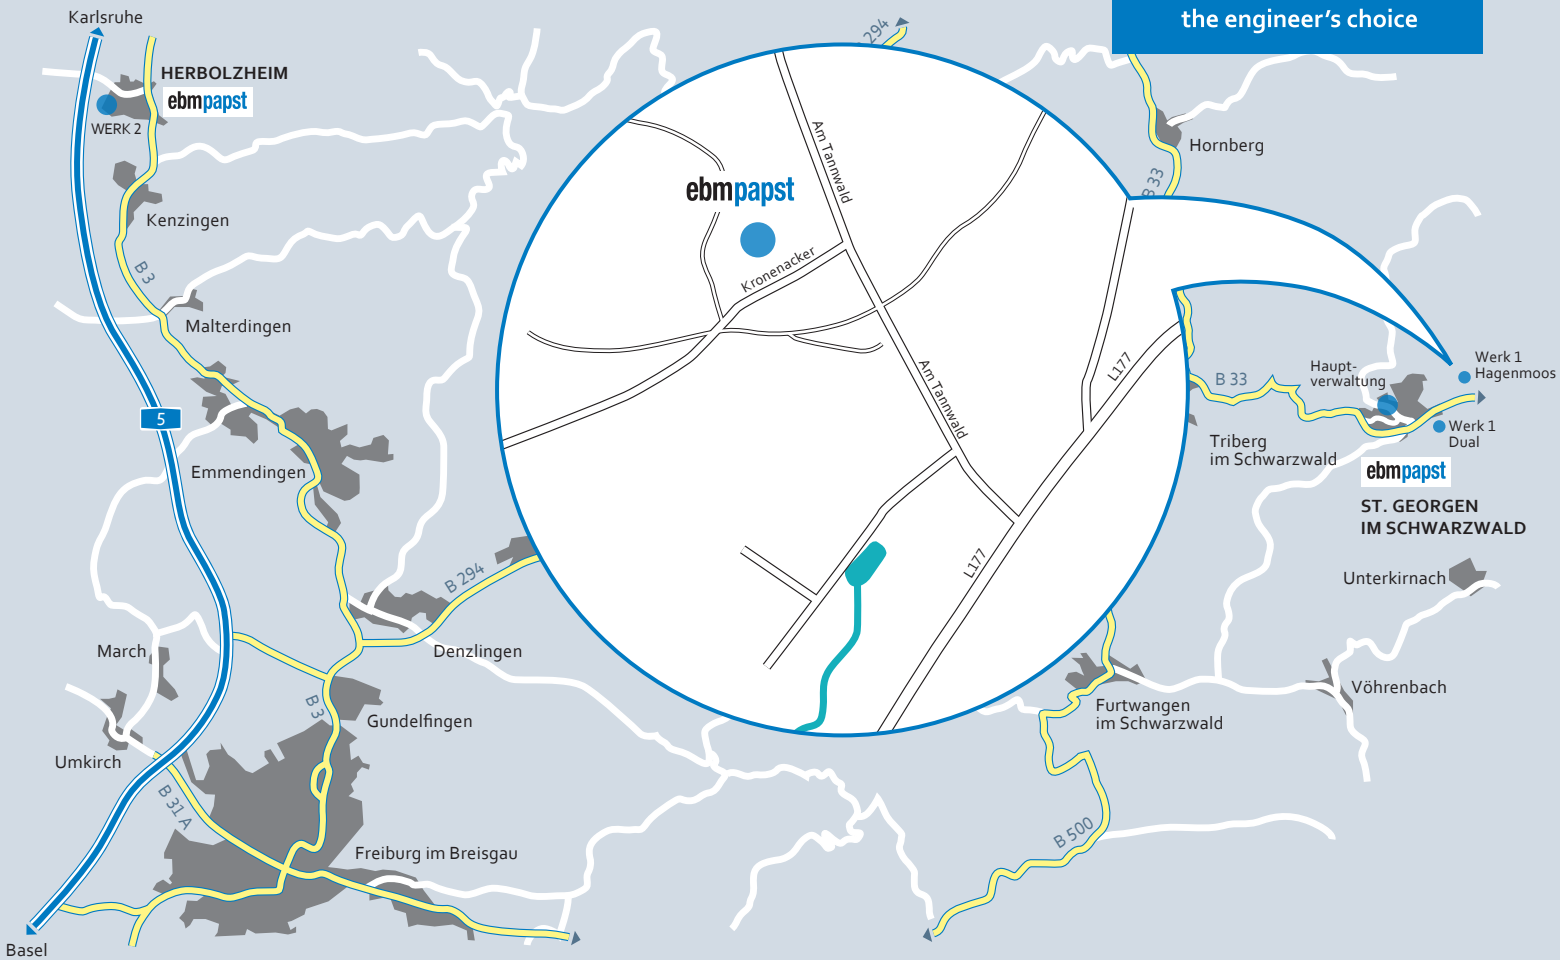

Werk 1 – Hagenmoos St. Georgen Kronenacker 2

ebmpapst

the engineer's choice