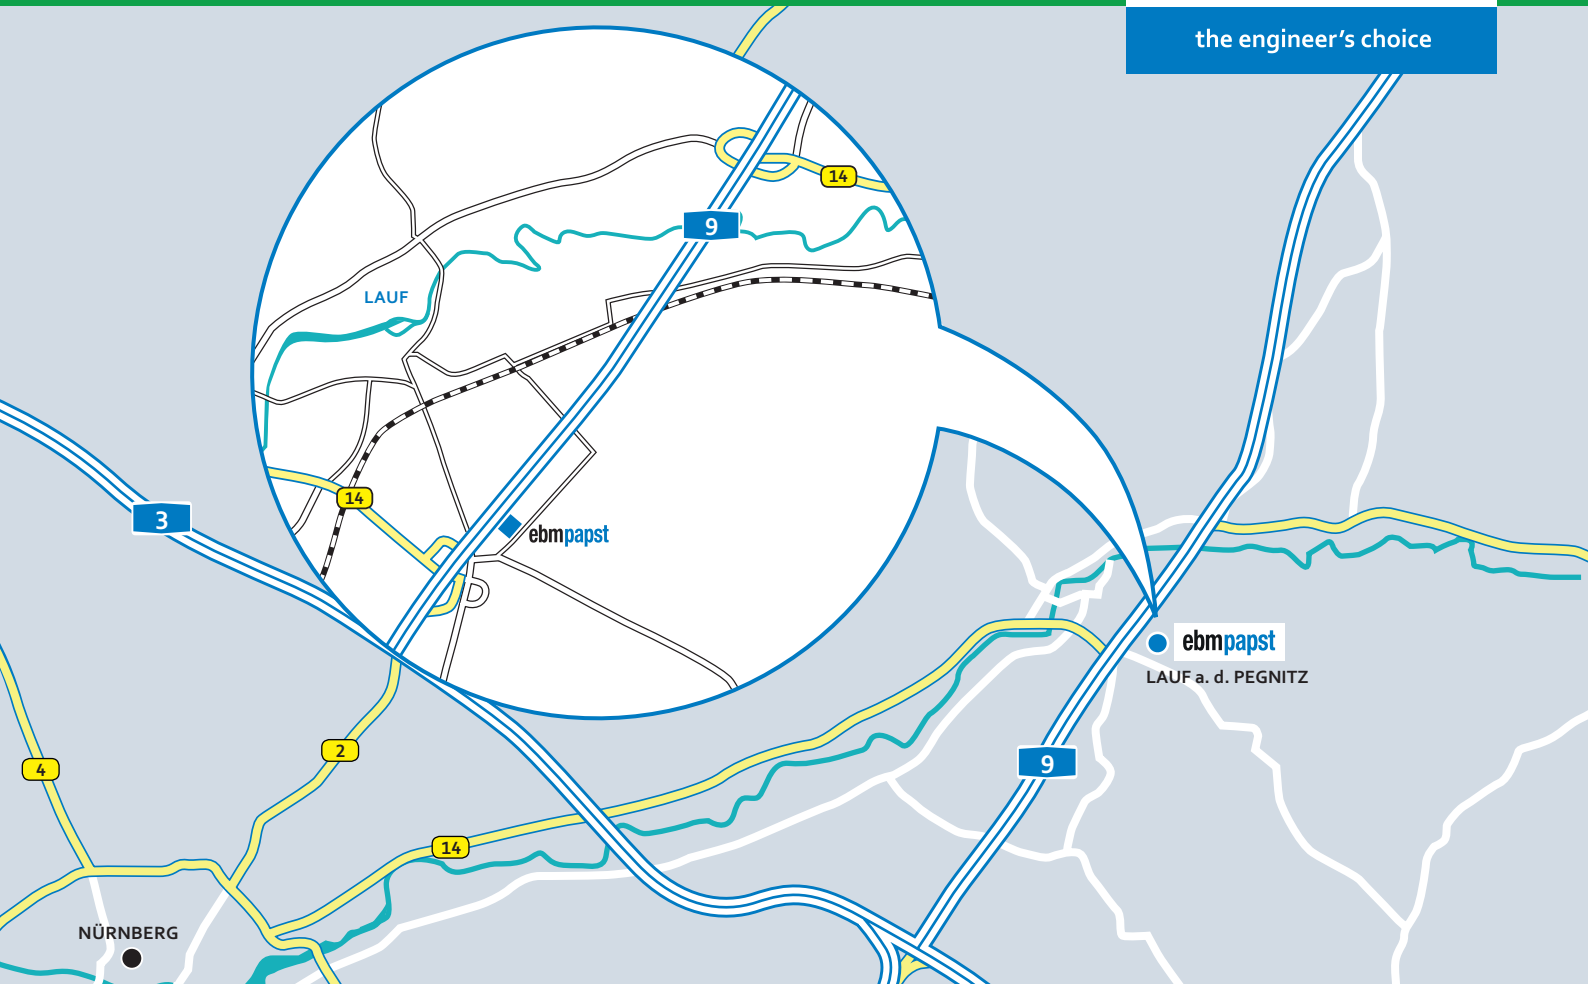

Werk 7 – Lauf

Industriestraße 9

ebmpapst

the engineer's choice