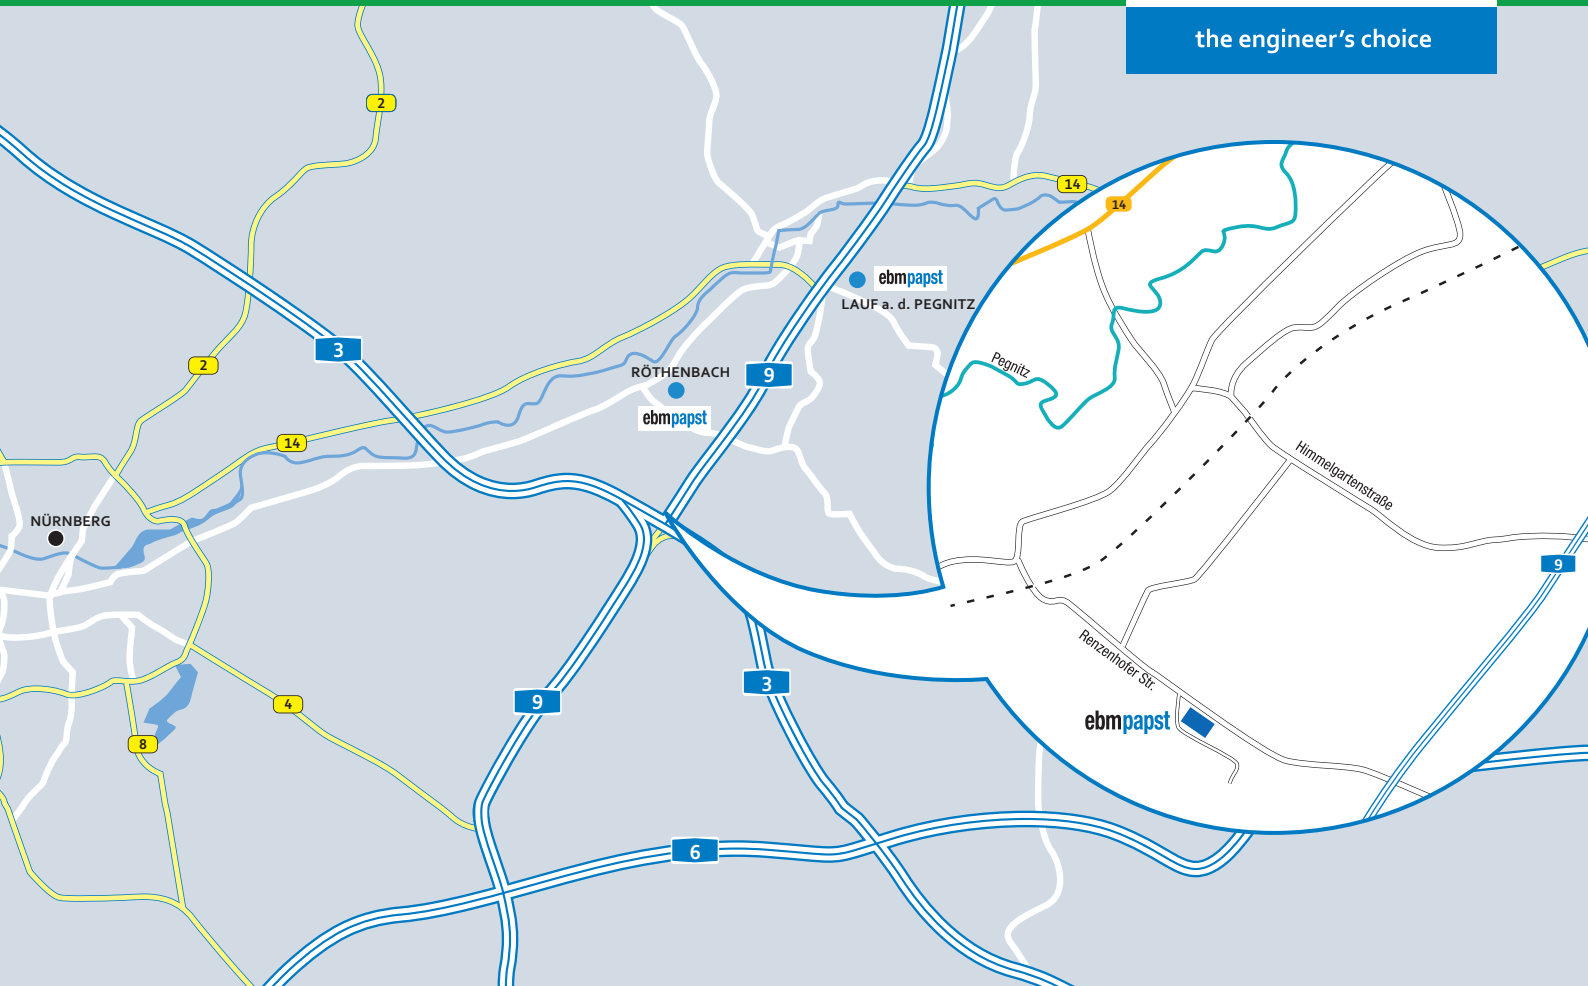

Werk 7 – Röthenbach

Mühlach 1

ebmpapst

the engineer's choice

[Hier geht's zu Google Maps](#)

**ebm-papst St. Georgen
GmbH & Co. KG**
Werk 7 – Röthenbach
Mühlach 1
90552 Röthenbach a.d. Pegnitz
Phone: +49 (0) 9123 945 0
Fax: +49 (0) 9123 945 145
E-Mail: info4@de.ebmpapst.com
www.ebmpapst.com